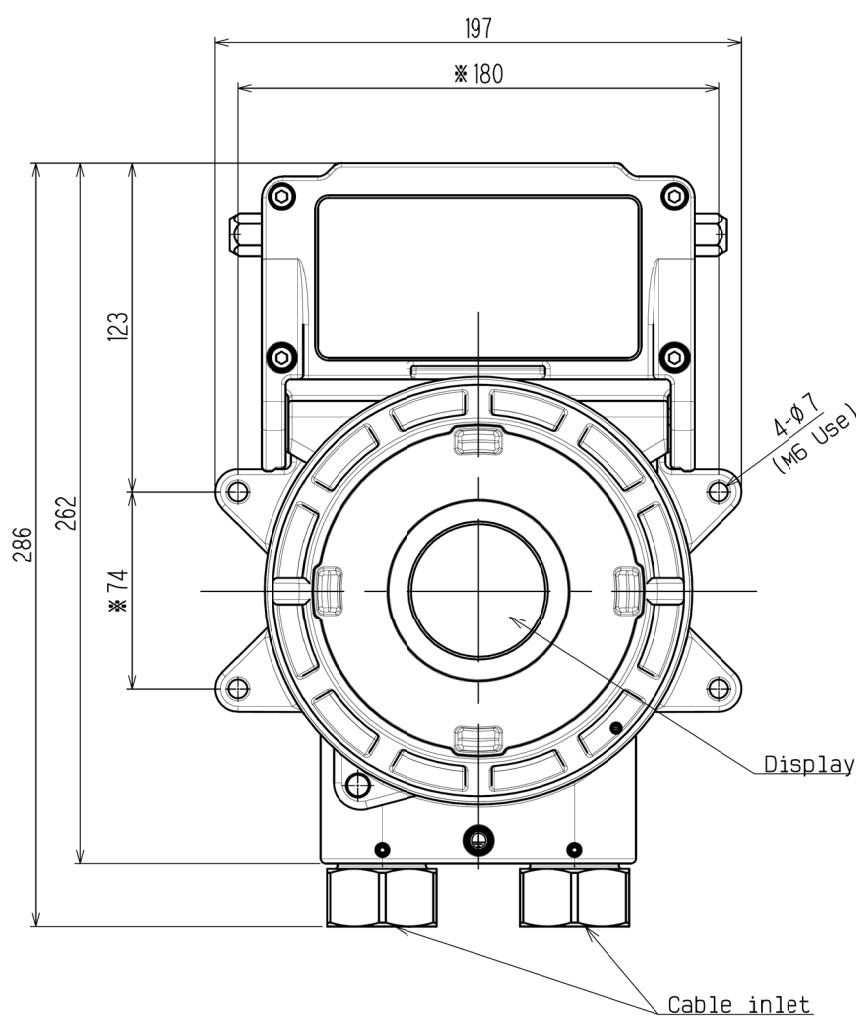

寸法	1000以上	500以上1000精	260以上500精	120以上260精	50以上120精	10以上50精	1日未満	寸法
精級	0.7	0.5	0.4	0.3	0.2	0.15	0.1	精級
中級	1.2	1.0	0.8	0.6	0.4	0.3	0.2	中級
粗級	2.5	2.0	1.6	1.2	0.8	0.6	0.4	粗級

Notes  
 1. Color:munsell 7.5BG5/2  
 2. Weight:approx 5.8kg  
 3.\* WALL MOUNTING DIMENSIONS

表面処理 TREAT.	許容差 TOL.	尺度 SCALE	投影法 PROJECTION	名称 NAME
材質 MAT.		1 : 2		Gas Detector/Pump □□-D58 series
承認 APPROVED	検討 CHECKED	製図 DRAWN	作成日 DATE	図番 DMG. NO.
青良治	中村義裕	山田健太郎	2015. 6. 17	M3-4287-01-17E