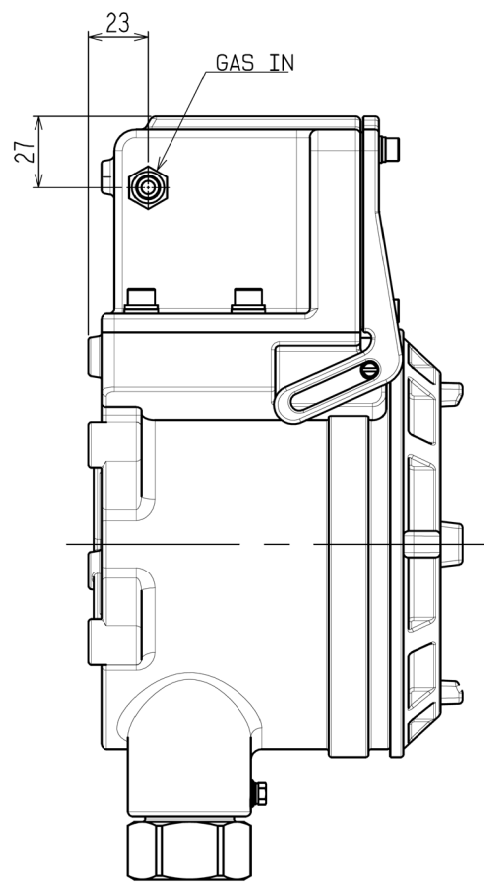

寸法	1000以上	500以上1000精	260以上500精	120以上260精	50以上120精	10以上50精	1日未満	寸法
精級	0.7	0.5	0.4	0.3	0.2	0.15	0.1	精級
中級	1.2	1.0	0.8	0.6	0.4	0.3	0.2	中級
粗級	2.5	2.0	1.6	1.2	0.8	0.6	0.4	粗級

Notes  
 1. Color:munsell 7.5BG5/2  
 2. Weight:approx 5.8kg  
 3.\* WALL MOUNTING DIMENSIONS

表面処理 TREAT.	許容差 TOL.	尺度 SCALE	投影法 PROJECTION	名称 NAME
材質 MAT.		1 : 2		Gas Detector/Pump □□-D58 series
承認 APPROVED	検討 CHECKED	製図 DRAWN	作成日 DATE	図番 DMG. NO.
青良治	中村義裕	山田健太郎	2015. 6. 17	M3-4287-01-17E