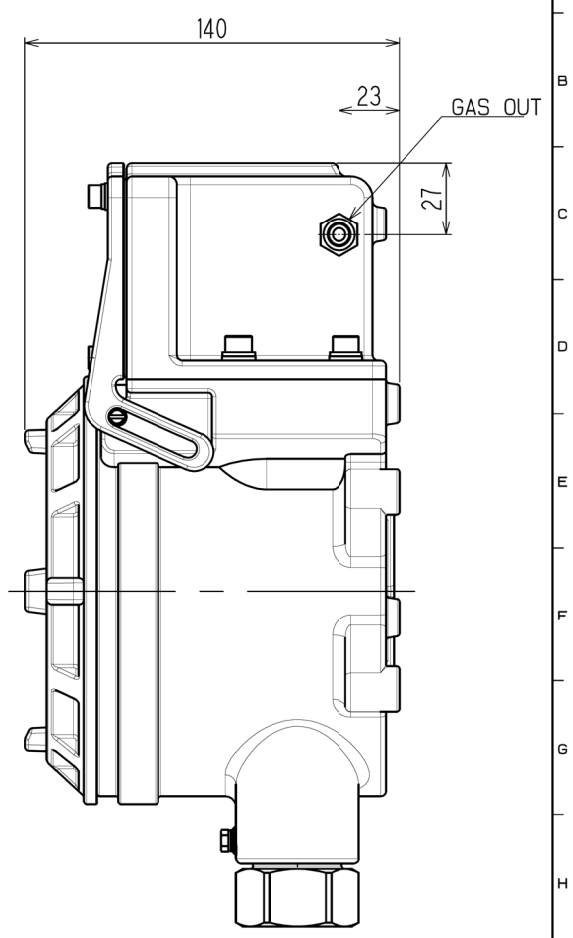

寸法	1000以上	500以上1000精	260以上500精	120以上260精	50以上120精	10以上50精	1日未満	寸法
精級	0.7	0.5	0.4	0.3	0.2	0.15	0.1	精級
中級	1.2	1.0	0.8	0.6	0.4	0.3	0.2	中級
粗級	2.5	2.0	1.6	1.2	0.8	0.6	0.4	粗級

Notes  
 1. Color:munsell 7.5BG5/2  
 2. Weight:approx 5.8kg  
 3.\* WALL MOUNTING DIMENSIONS

表面処理 TREAT.	許容差 TOL.	尺度 SCALE	投影法 PROJECTION	名称 NAME
材質 MAT.		1 : 2		Gas Detector/Pump □□-D58 series
承認 APPROVED	検討 CHECKED	製図 DRAWN	作成日 DATE	図番 DMG. NO.
青良治	中村義裕	山田健太郎	2015. 6. 17	M3-4287-01-17E